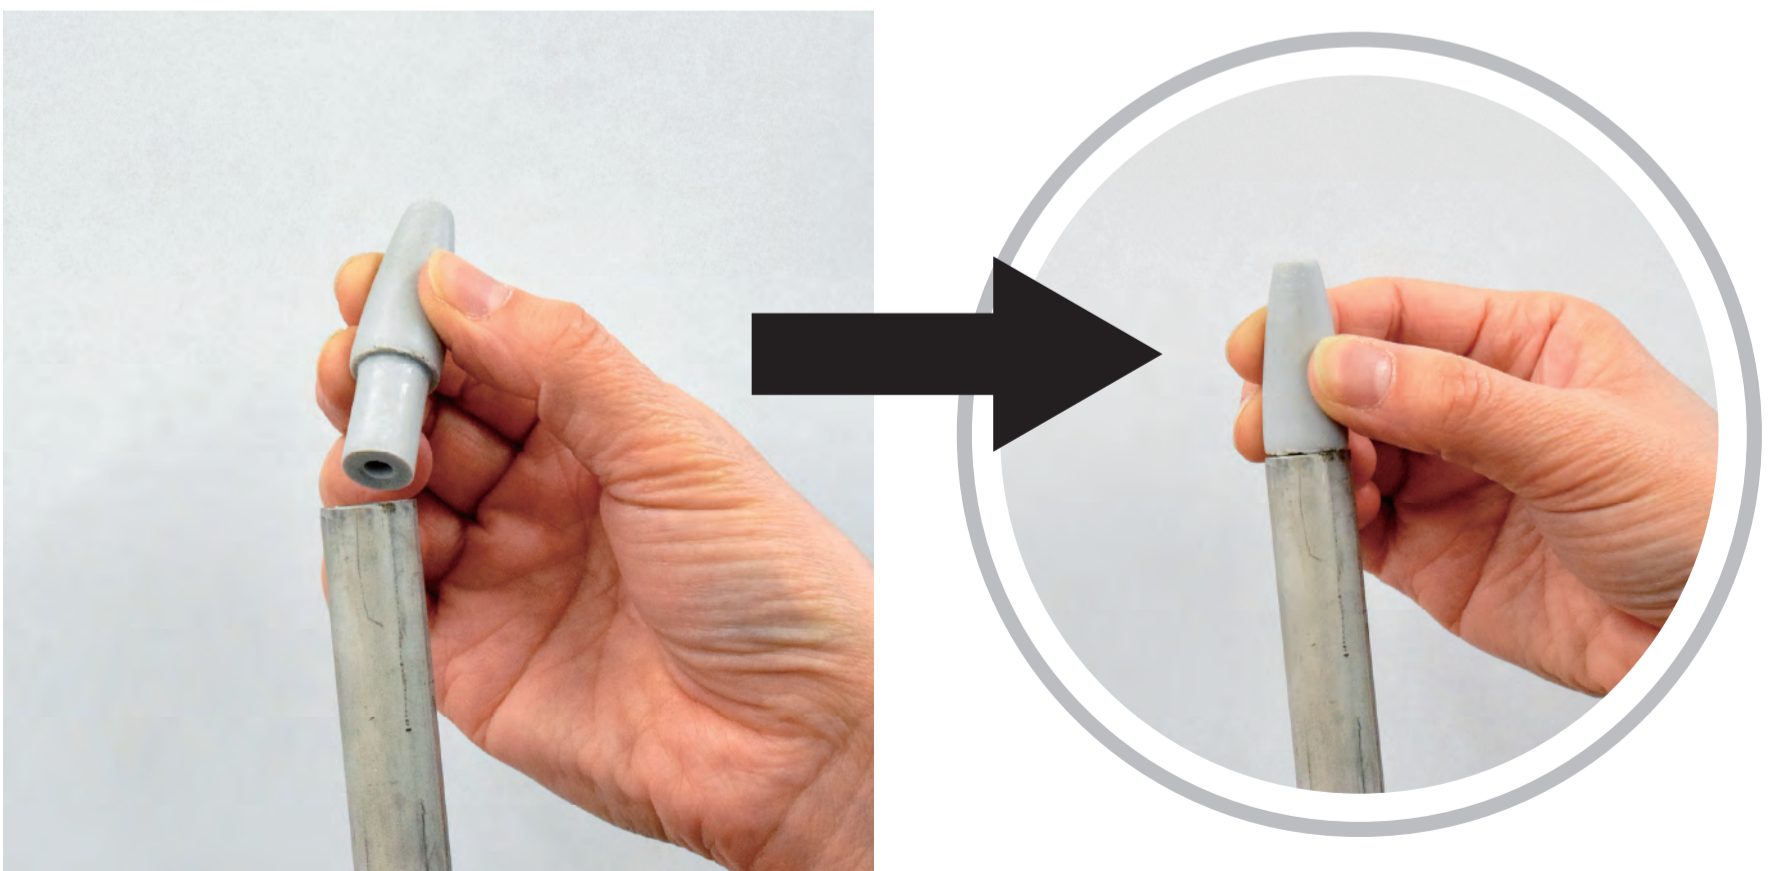

# 新型コロナウイルス対策

吹きガラス体験で使用する吹き竿は、直接口にくわえて吹きます。当工房では以前からアルコール除菌をおこなっていましたが、新型コロナウイルス対策として、より安全で安心していただける方法をとっております。

吹口となるマウスピースをアルコールに浸して消毒した後に個別包装します

体験する時にお客様自身でマウスピースを取り付けていただきます